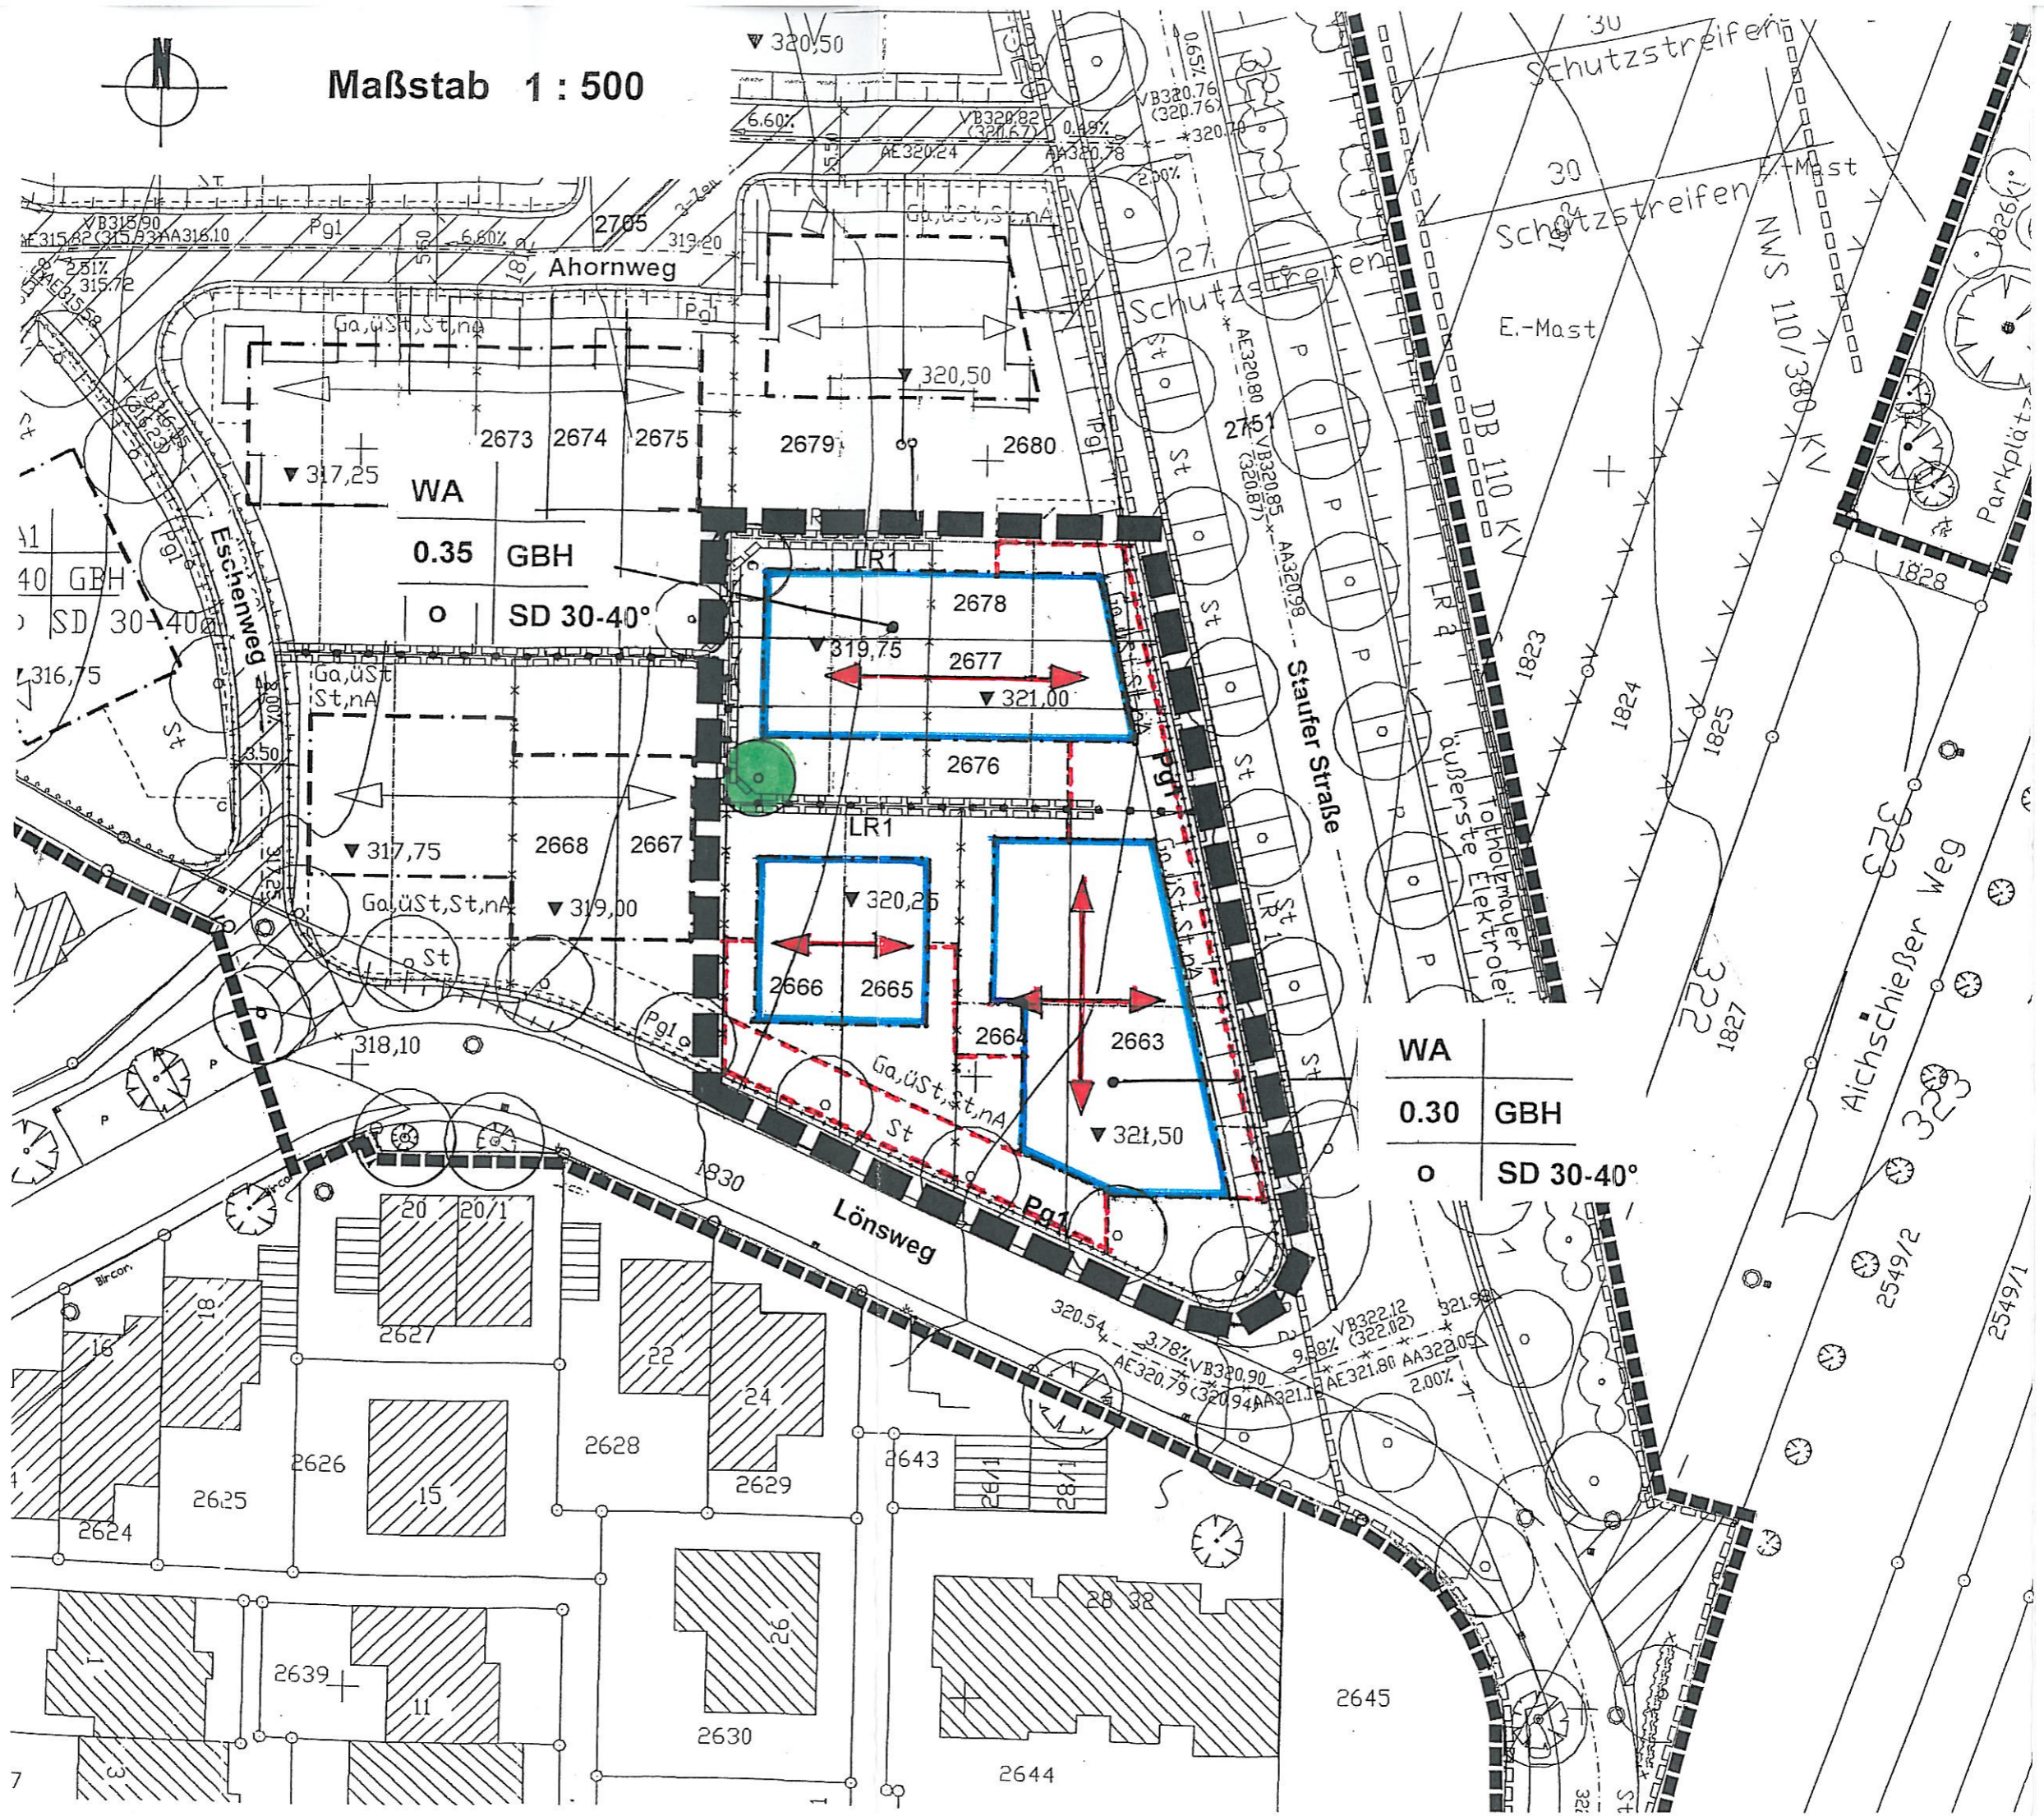

Maßstab 1 : 500

WA
0.35 GBH
o SD 30-40°

WA
0.30 GBH
o SD 30-40°