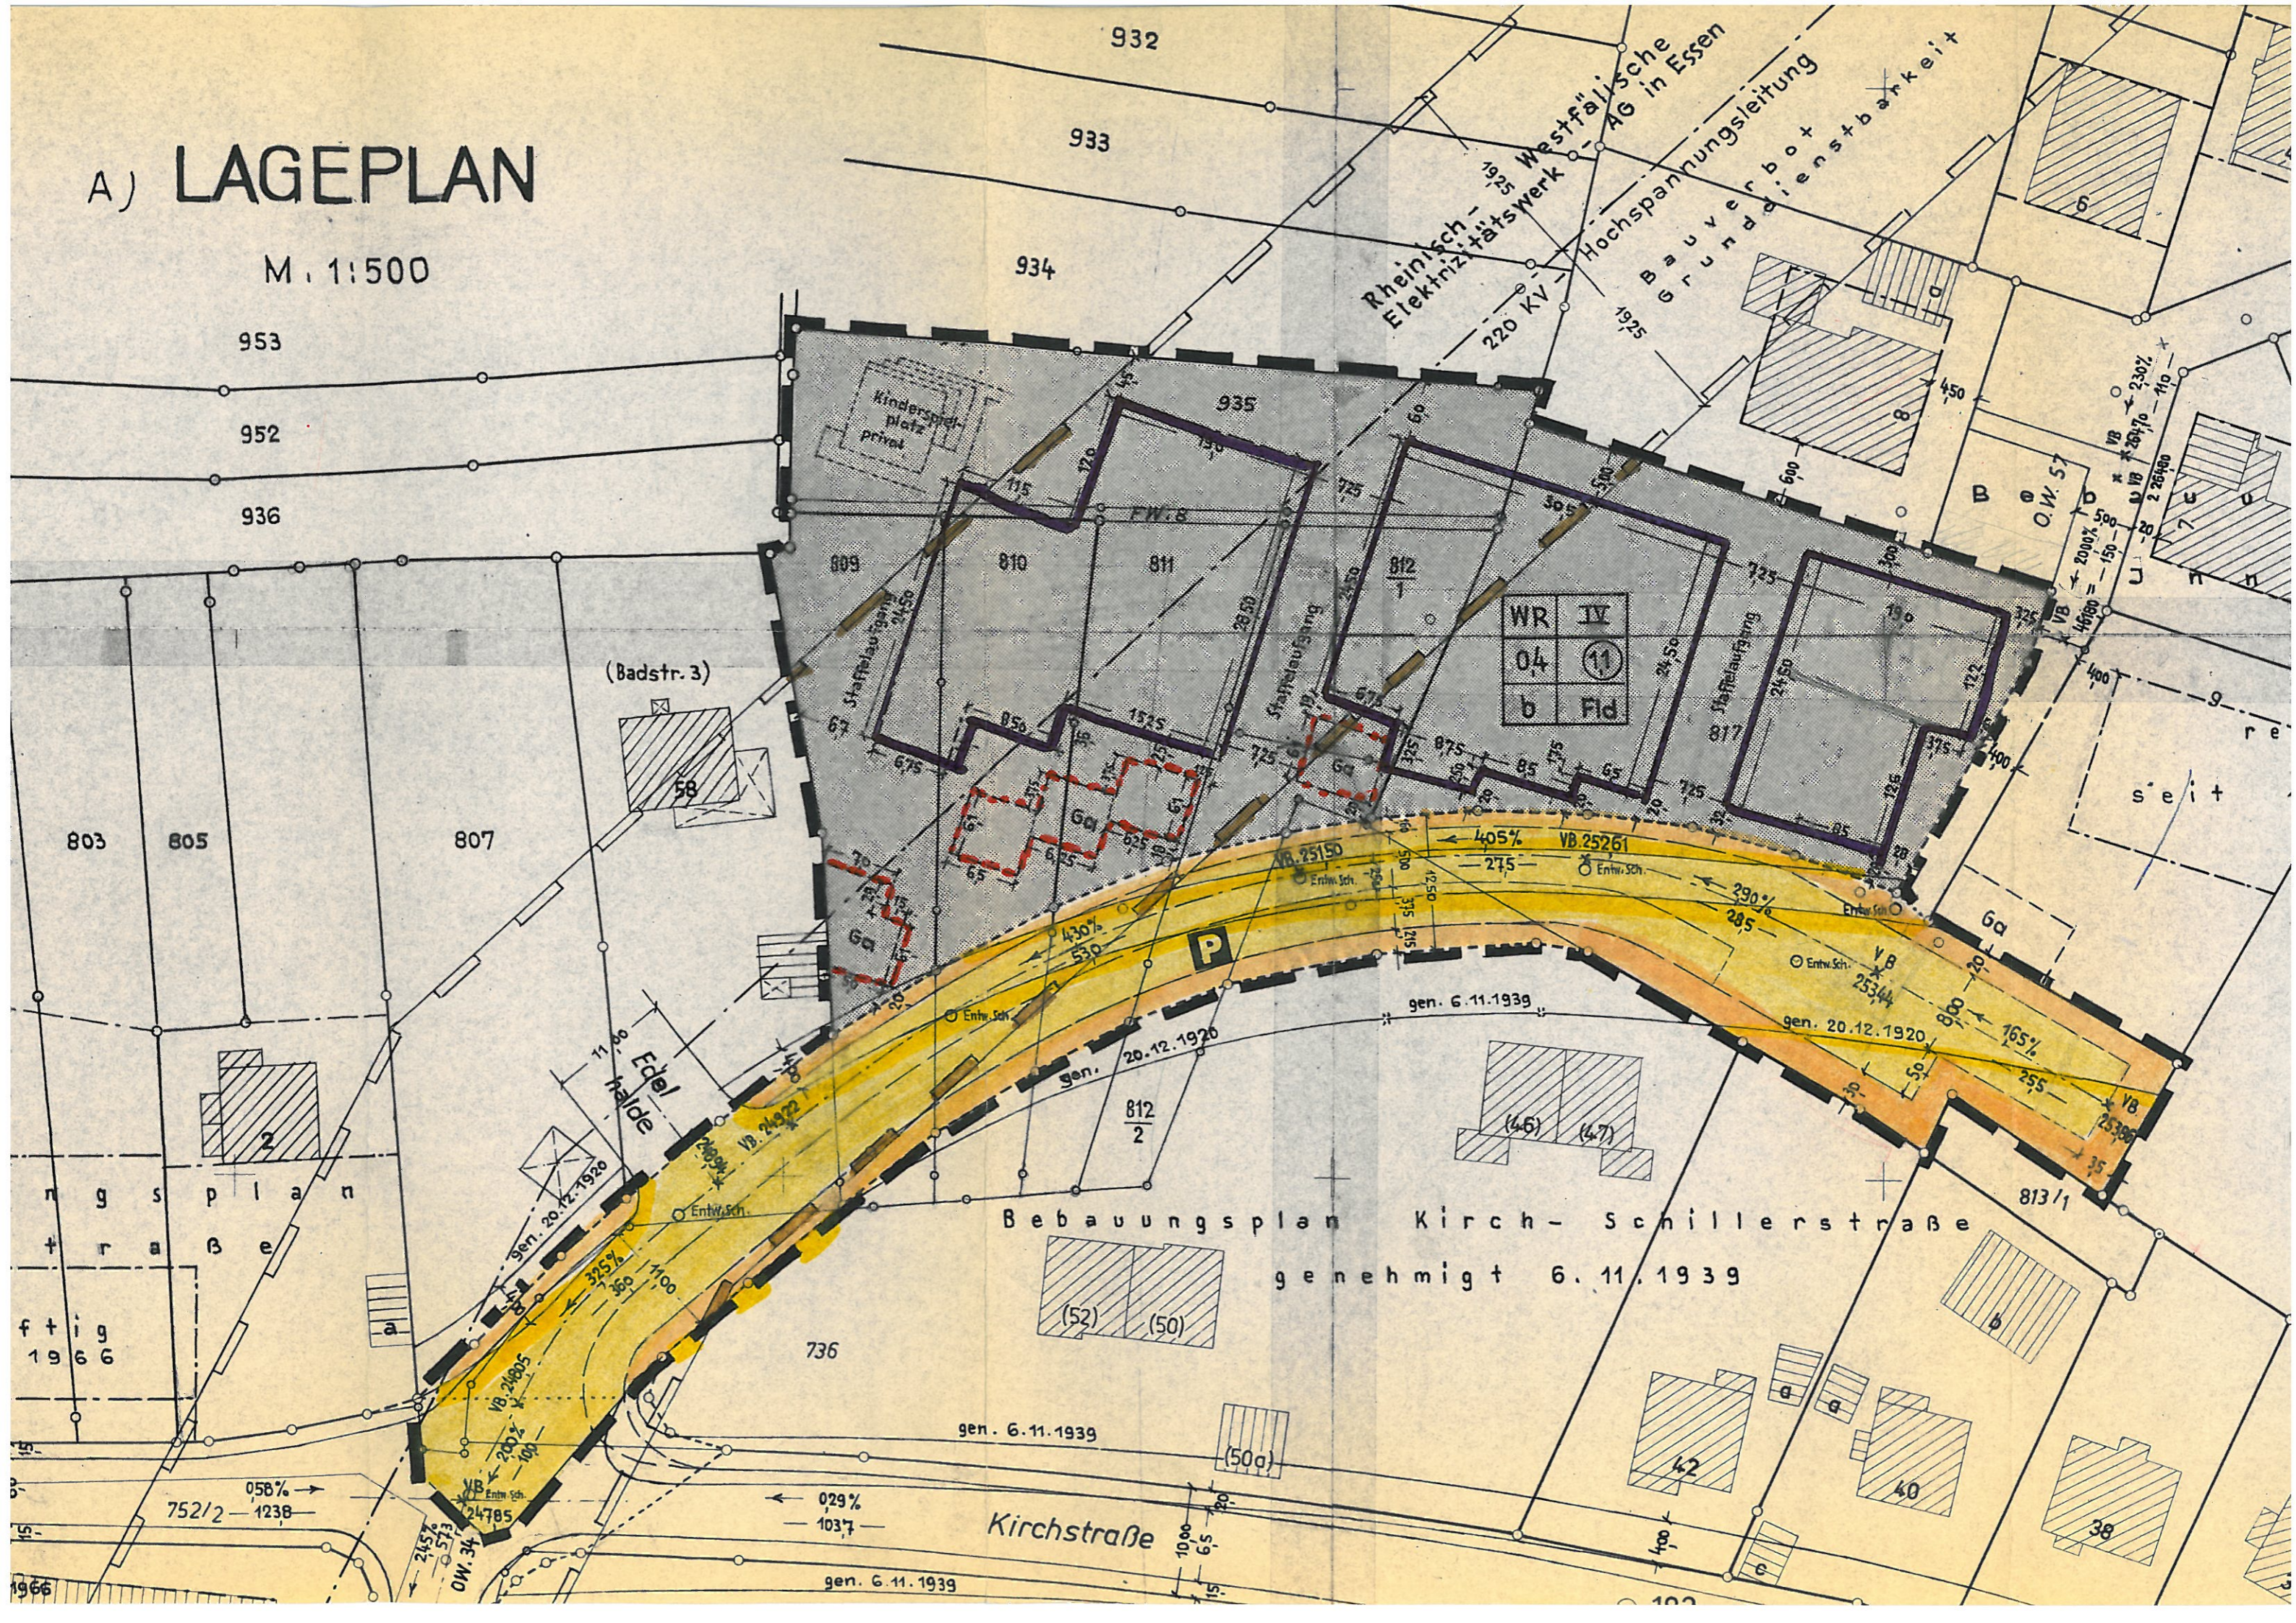

A) LAGEPLAN

M. 1:500

Bebauungsplan Kirch-Schillerstraße
genehmigt 6.11.1939

Kirchstraße

Rheinisch-Westfälische
Elektrizitätswerk
AG in Essen
220 KV
Hochspannungsleitung

Bauverbot
Grunddienstbarkeit

(Badstr. 3)

Edelhalde

ng s p l a n
t r a ß e
f t i g
1966

058%
752/2 - 1238

029%
1037

gen. 6.11.1939

gen. 6.11.1939

gen. 20.12.1920

gen. 20.12.1920